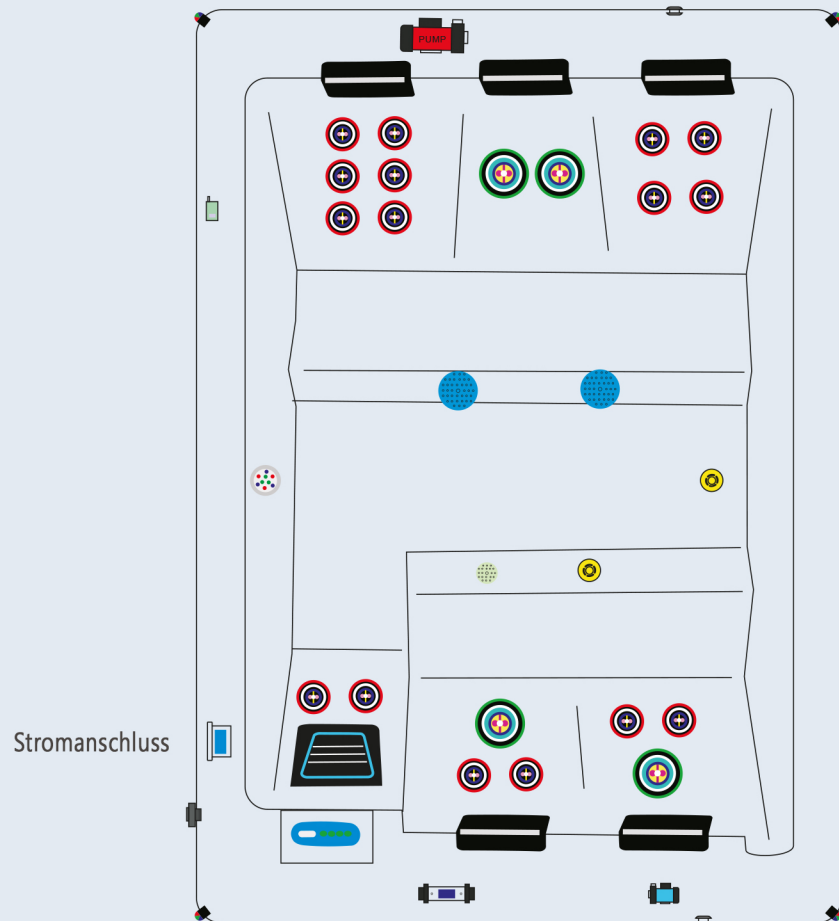

# TECHNISCHE ZEICHNUNG

## WHIRLPOOL LAS VEGAS 5

Cluster jet

Mini jet

Spa Light

Suction

Suction

UV lamp

Passion Serene Pillow

GS100

Drainage

WTC50 Circ. Pump

LP300 Mass. Pump  
(4pcs)

TP600 Display